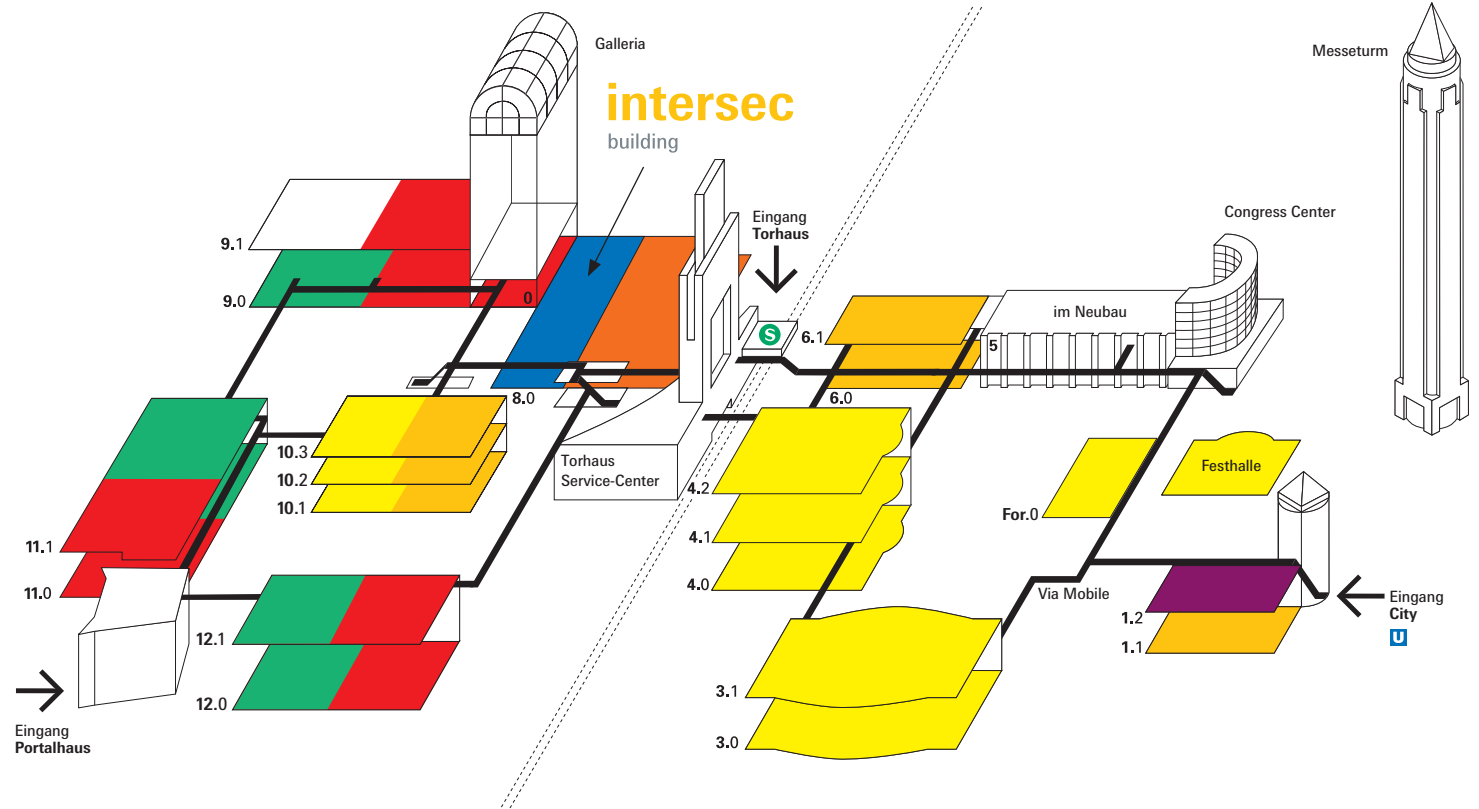

light+building

13.–18.3.2022

Frankfurt am Main

- Technische Leuchten
- Technische, designorientierte Leuchten
- Dekorative Leuchten
- Lichttechnische Komponenten, Lichtquellen, Lichtsteuerung
- Elektrotechnik
- Haus- und Gebäudeautomation
- Sicherheitstechnik **intersec** building

# Neue Hallenbelegung in 2022!

Stand: Juni 2021

Halle 1.1	Dekorative Leuchten: Modern Design
Halle 1.2	Technische, designorientierte Leuchten
Festhalle 2.0, Forum 0, Hallen 3.0, 3.1, 4.1, 4.2	Technische Leuchten
Halle 4.0	Straßenleuchten, Außenleuchten
Halle 4.1	Technische Leuchten, Notbeleuchtung / Sicherheitsbeleuchtung
Halle 6.0	Dekorative Leuchten, Vollsortimente
Halle 6.1	Dekorative Leuchten: modern und klassisch

Halle 8.0	Lichttechnische Komponenten, Lichtquellen, Lichtsteuerung, Sicherheitstechnik / Intersec Building
Halle 9.0	Elektrotechnik, Haus- und Gebäudeautomation
Halle 9.1	Young Competence / Werkstattstraße
Galleria 0	Elektrotechnik
Halle 10.1	Asia Selection
Halle 10.2	Länderbeteiligungen
Halle 10.3	Länderbeteiligungen